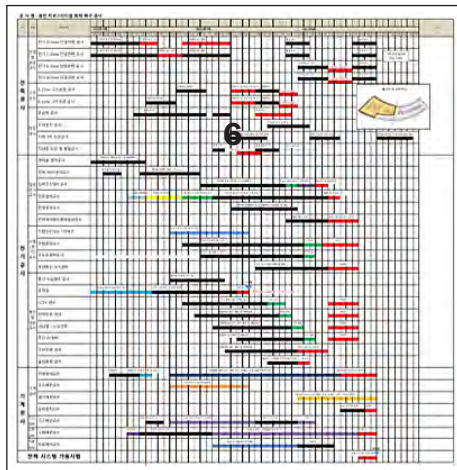

눈에 보이는 부분만 닦는 것이 복구일까요?
아닙니다. 복구는 당신의 일상을 원래대로 복원하는 일입니다.

남들이 지금 잠깐 괜찮아 보이는 결과물을 만들 때,
BELFOR는 5년 뒤, 10년 뒤에도 보장할 결과물을 만듭니다.

전문 지식과 기술을 함양한 전문가들로만 팀을 구성합니다.
손상된 건물, 기계, 장비가 어떤 원리로 작동하는지 이해하지 못하면
복구가 불가능하기 때문입니다.

우리는 복구 계획부터 완료 후 테스트까지 전문가답게 일합니다.
복구 순서와 체계는 전문 기술사들이 현장에 맞게 계획합니다.
그래서 빠르게 복구를 완료합니다.

복구 후에는 여러 테스트와 정밀 검사를 시행합니다.
복구 대상마다 가장 효과적인 장비와 약품이 다르기 때문입니다.
수차례 시험하고 검사하며 간간하게 검증합니다.
그래서 완벽한 품질을 자랑합니다.

복구 계획서 및 완료 보고서