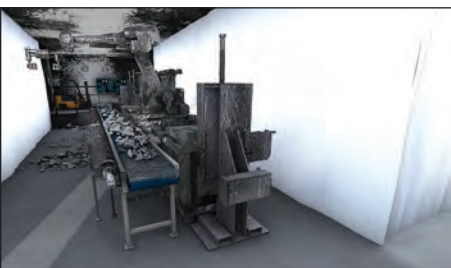

복구 작업

1 단계
잔존물 제거, 손상된 구조물 해체,
폐기물 처리, 보호막 설치