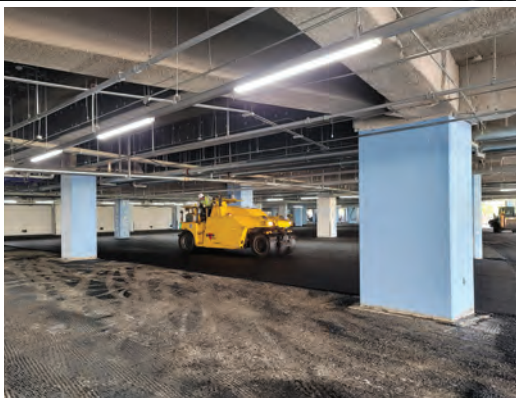

만약 우리 공장에 불이 발생한다면?
우리 회사 주차장이 침수된다면?
물류 창고까지 그을음이 날아오면?
화학 약품이 유출되어 오염된다면?

막막하고 당황스럽다면 BELFOR 에게 연락하세요.

최단 시간 내에 일상으로 돌아갈 수 있도록 우리가 함께하겠습니다.

우리는 재해 복구 전문가 벨포코리아입니다.

2 재해가 발생하면

“

재해 피해를 입었어요. 무엇을 해야 하나요?

벨포코리아가 현장에 출동하면 고객사들이 자주 묻는 질문입니다. 재해 복구는 재해로 손상된 건축·전기·전자·통신·기계를 화학적, 물리적 방법을 활용해 원래 상태로 복원하는 일입니다. 재해로 피해를 입어도 재해 전 일상으로 되돌아갈 수 있습니다. 벨포코리아는 당신의 소중한 일상을 복구하는 협력자입니다.